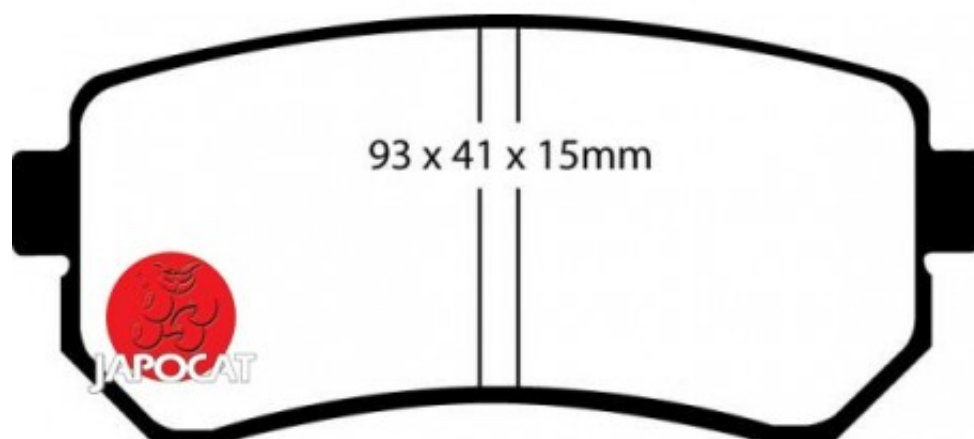

Fiche produit détaillée

Article : PLAQUETTES de FREIN Arrière EBC Ultimax

Aucune
image
disponible

Summary L: 93mm - Hauteur 41mm - Ep: 16mm

A partir de 08/2010

Pricelist

Features

Description