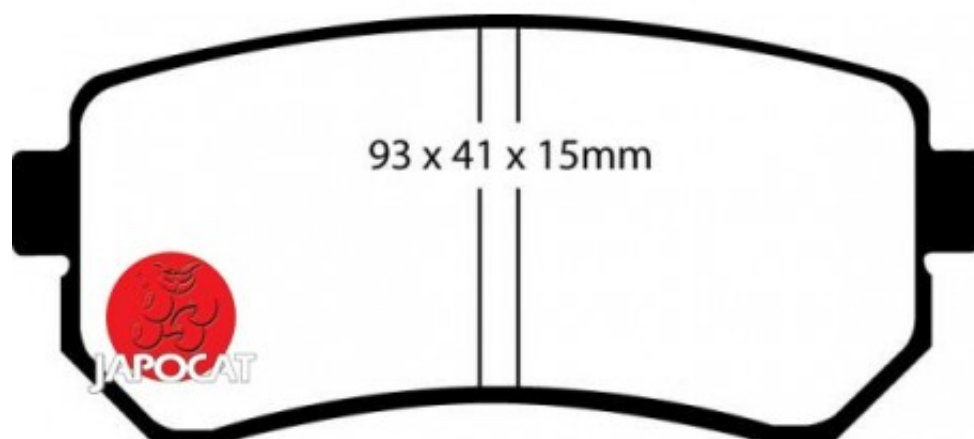

Fiche produit détaillée

Article : PLAQUETTES de FREIN Arrière EBC Ultimax

Aucune
image
disponible

Summary L: 93mm - Hauteur 41mm - Ep: 16mm

A partir de 07/2010

Pricelist

Features

Description