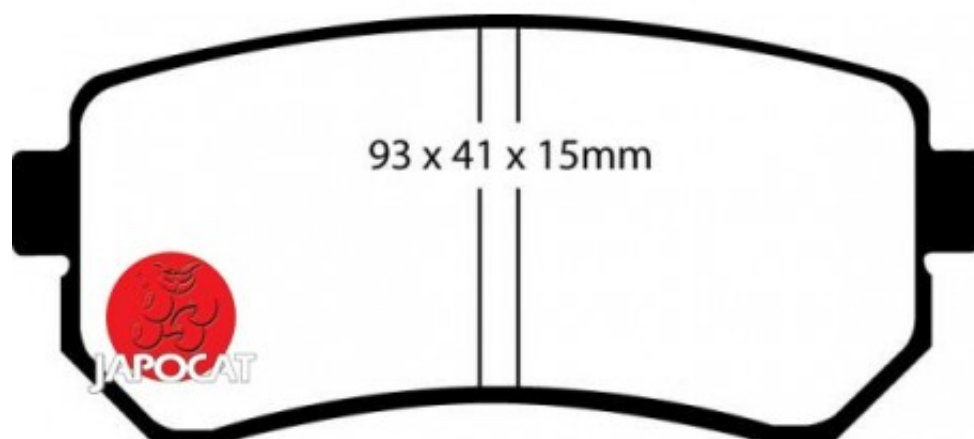

Fiche produit détaillée

Article : PLAQUETTES de FREIN Arrière EBC Ultimax

Aucune
image
disponible

Summary L: 93mm - Hauteur 41mm - Ep: 16mm

A partir de 12/2010

Pricelist

Features

Description