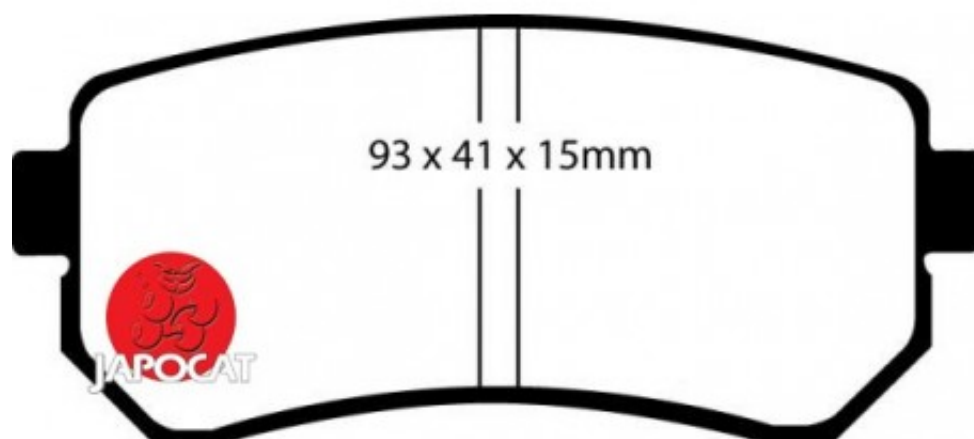

## Fiche produit détaillée

Article : PLAQUETTES de FREIN Arrière EBC Ultimax

Aucune  
image  
disponible

**Summary** L: 93mm - Hauteur 41mm - Ep: 16mm

A partir de 02/2011

**Pricelist**

**Features**

**Description**