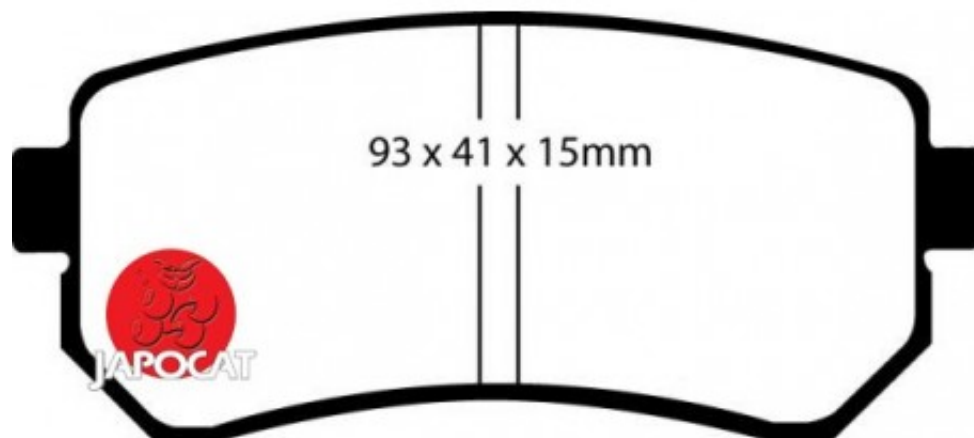

Fiche produit détaillée

Article : PLAQUETTES de FREIN Arrière EBC Ultimax

Aucune
image
disponible

Summary L: 93mm - Hauteur 41mm - Ep: 16mm
De 09/2004 à 06/2010

Pricelist

Features

Description