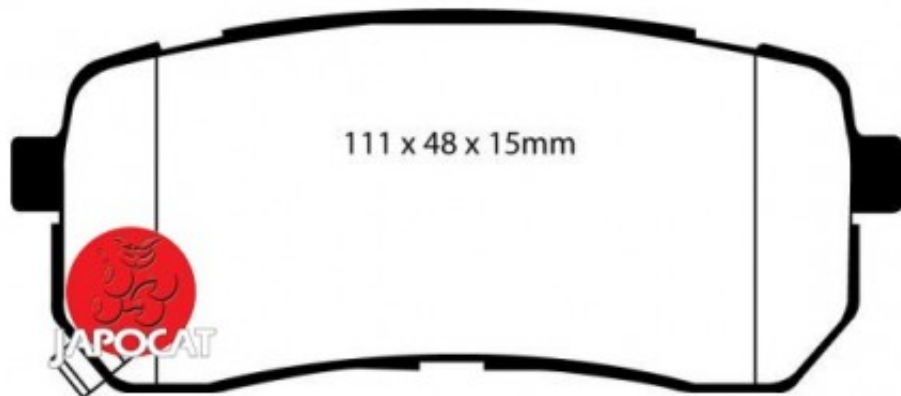

Fiche produit détaillée

Article : PLAQUETTES de FREIN Arrière EBC Ultimax

Aucune
image
disponible

Summary L: 110mm - Hauteur 48mm - Ep: 15mm - Sauf chassis sportif
A partir de 01/2015

Pricelist

Features

Description