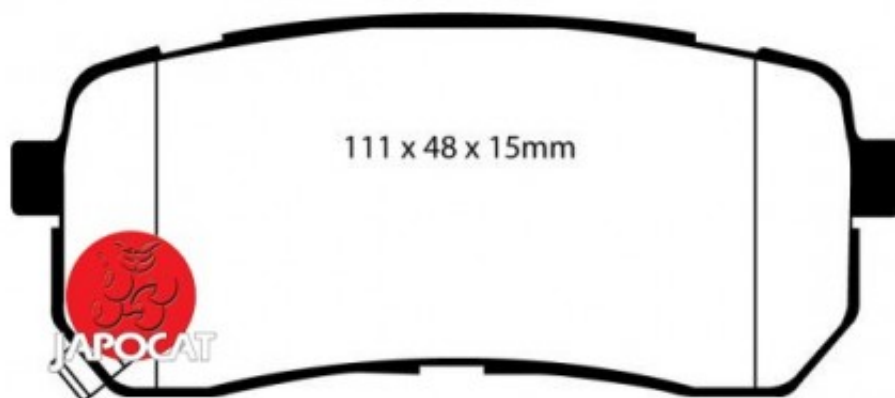

Fiche produit détaillée

Article : PLAQUETTES de FREIN Arrière EBC Ultimax

Aucune
image
disponible

Summary L: 110mm - Hauteur 48mm - Ep: 15mm - Sauf chassis sportif
A partir de 01/2015

Pricelist

Features

Description