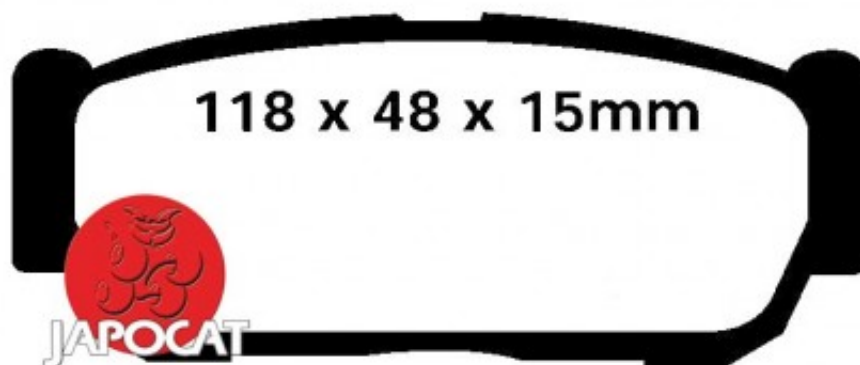

Fiche produit détaillée

Article : PLAQUETTES de FREIN Arrière

Aucune
image
disponible

Summary L: 118,6mm - Hauteur 48mm - Ep: 15,9mm
De 04/1994 à 08/1999

Pricelist

Features

Description