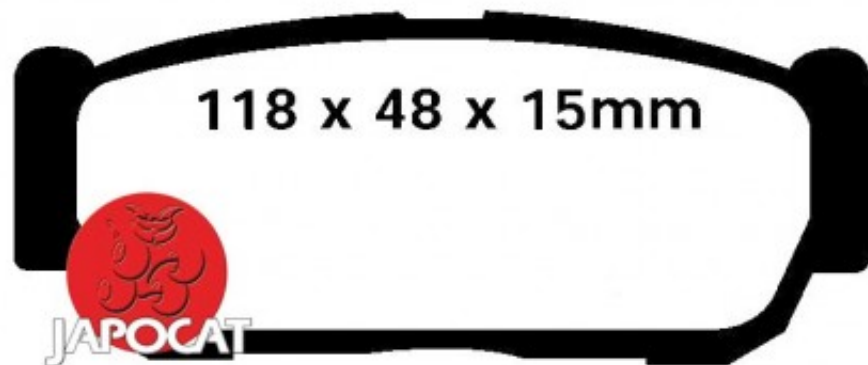

## Fiche produit détaillée

Article : PLAQUETTES de FREIN Arrière

Aucune  
image  
disponible

**Summary** L: 118,6mm - Hauteur 48mm - Ep: 15,9mm  
De 04/1994 à 08/2003

**Pricelist**

**Features**

**Description**