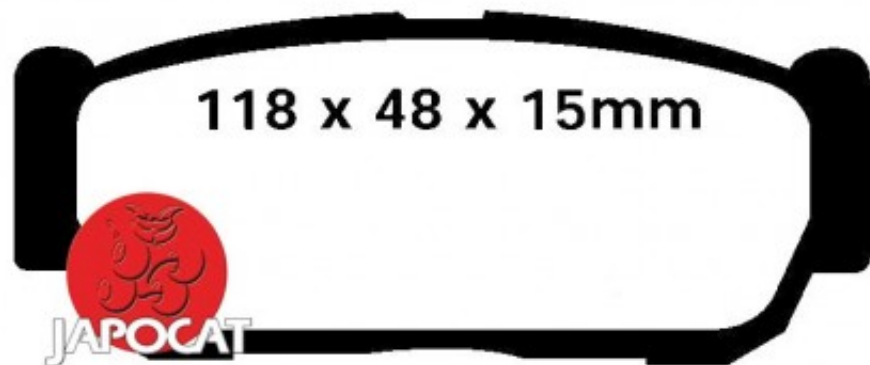

Fiche produit détaillée

Article : PLAQUETTES de FREIN Arrière

Aucune
image
disponible

Summary L: 118,6mm - Hauteur 48mm - Ep: 15,9mm
De 04/1994 à 08/2003

Pricelist

Features

Description