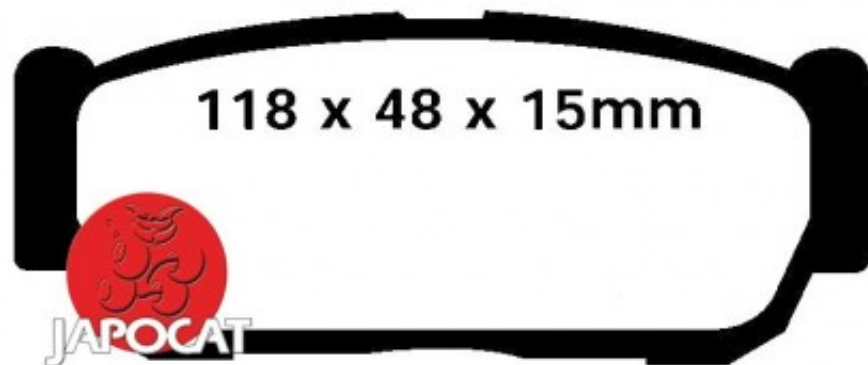

Fiche produit détaillée

Article : PLAQUETTES de FREIN Arrière

Aucune
image
disponible

Summary L: 118,6mm - Hauteur 48mm - Ep: 15,9mm
De 04/1994 à 10/2003

Pricelist

Features

Description