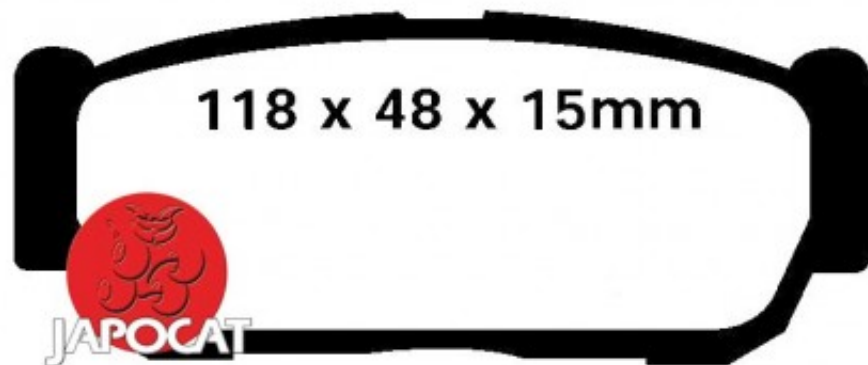

Fiche produit détaillée

Article : PLAQUETTES de FREIN Arrière

Aucune
image
disponible

Summary L: 118,6mm - Hauteur 48mm - Ep: 15,9mm
De 08/1994 à 04/1999

Pricelist

Features

Description