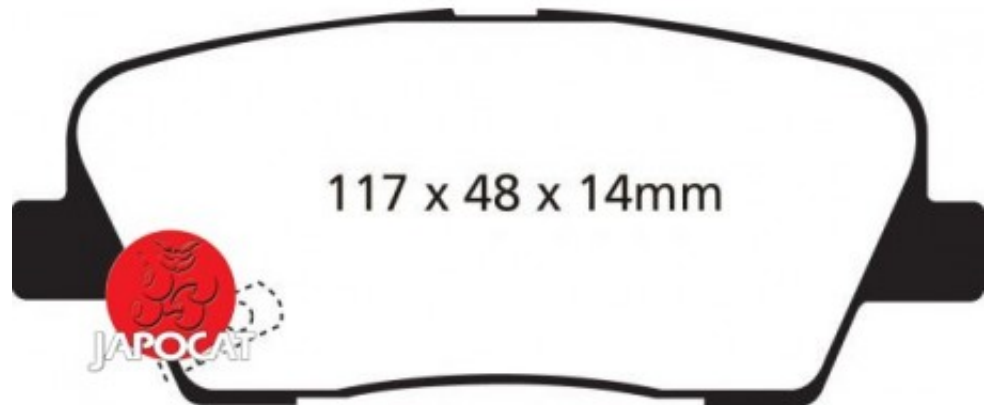

Fiche produit détaillée

Article : PLAQUETTES de FREIN Arrière

Aucune
image
disponible

Summary L: 117mm - Hauteur 49mm - Ep: 15mm
A partir de 11/2009

Pricelist

Features

Description