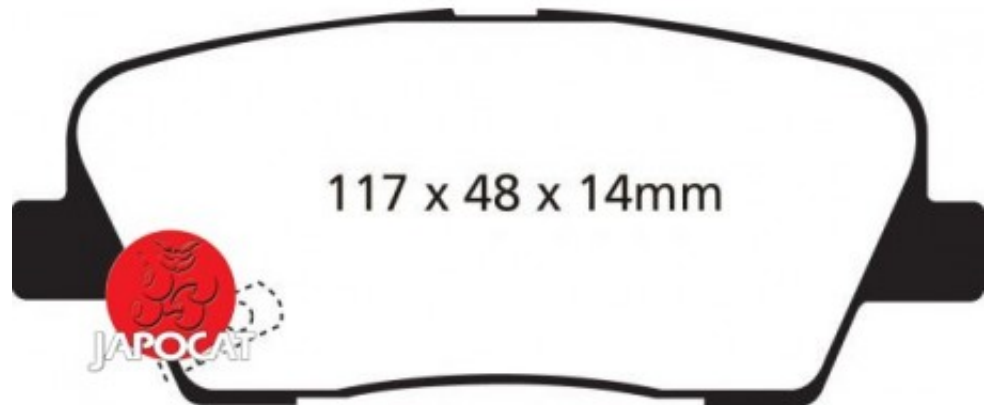

## Fiche produit détaillée

Article : PLAQUETTES de FREIN Arrière

Aucune  
image  
disponible

**Summary** L: 117mm - Hauteur 49mm - Ep: 15mm  
A partir de 11/2009

**Pricelist**

**Features**

**Description**