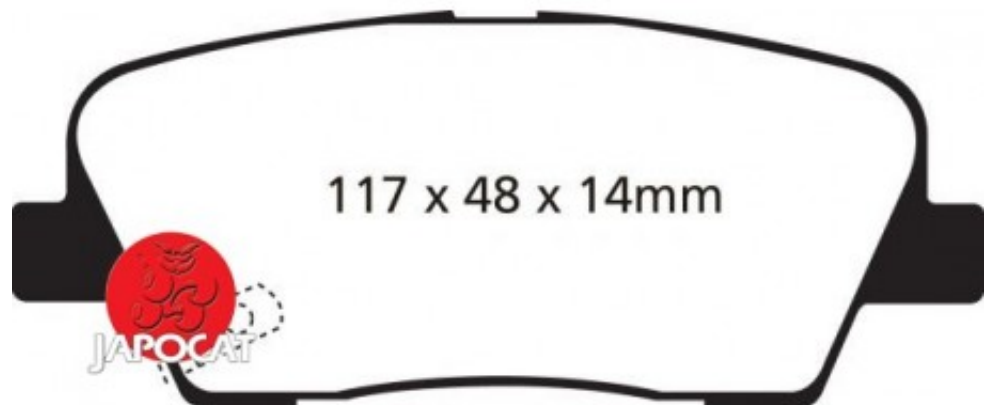

Fiche produit détaillée

Article : PLAQUETTES de FREIN Arrière

Aucune
image
disponible

Summary L: 117mm - Hauteur 49mm - Ep: 15mm
A partir de 10/2012

Pricelist

Features

Description