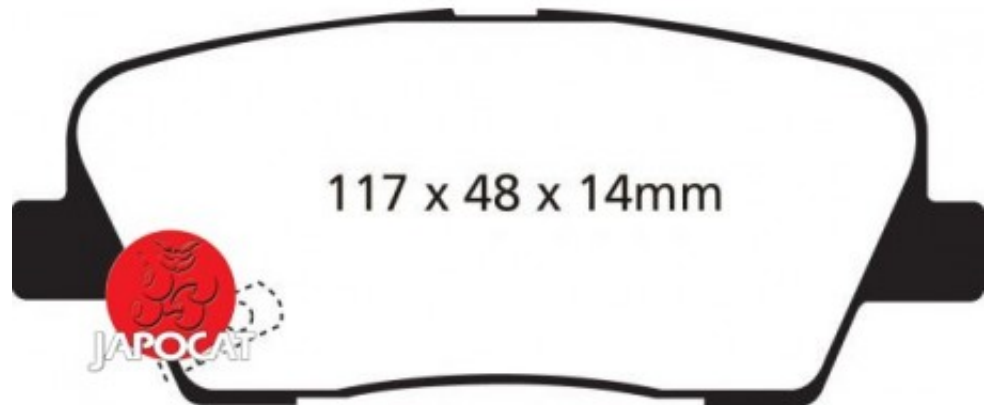

## Fiche produit détaillée

Article : PLAQUETTES de FREIN Arrière

Aucune  
image  
disponible

**Summary** L: 117mm - Hauteur 49mm - Ep: 15mm  
De 11/2009 à 04/2015

**Pricelist**

**Features**

**Description**