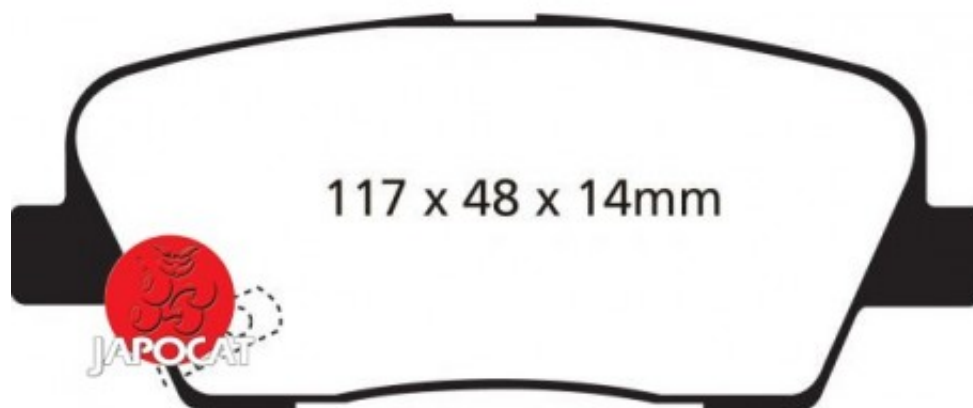

## Fiche produit détaillée

Article : PLAQUETTES de FREIN Arrière

Aucune  
image  
disponible

**Summary** L: 117mm - Hauteur 49mm - Ep: 15mm  
De 11/2009 à 04/2015

**Pricelist**

**Features**

**Description**