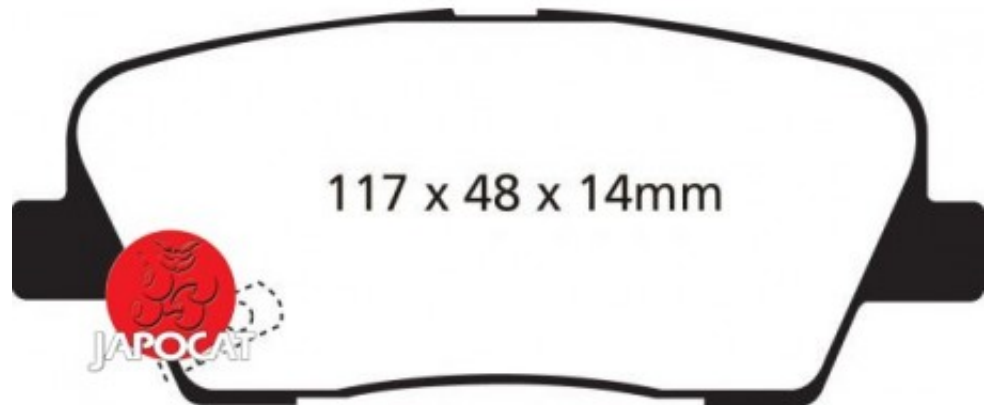

Fiche produit détaillée

Article : PLAQUETTES de FREIN Arrière

Aucune
image
disponible

Summary L: 117mm - Hauteur 49mm - Ep: 15mm
A partir de 11/2010

Pricelist

Features

Description