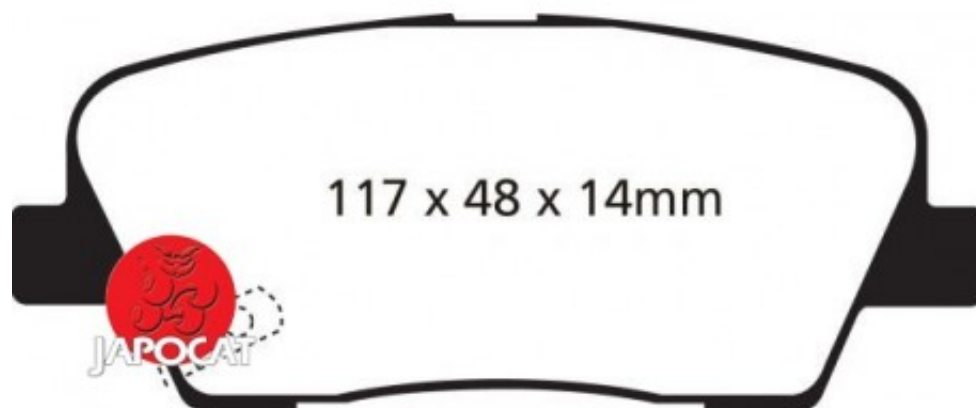

Fiche produit détaillée

Article : PLAQUETTES de FREIN Arrière

Aucune
image
disponible

Summary L: 117mm - Hauteur 49mm - Ep: 15mm
A partir de 11/2009

Pricelist

Features

Description