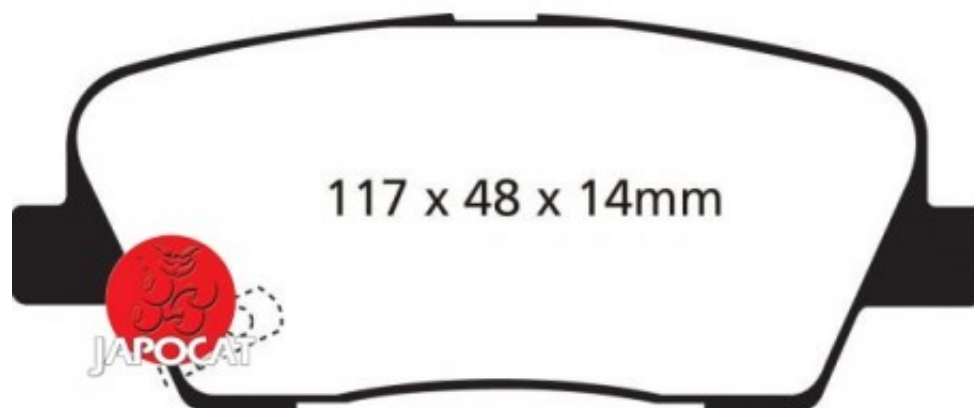

Fiche produit détaillée

Article : PLAQUETTES de FREIN Arrière

Aucune
image
disponible

Summary L: 117mm - Hauteur 49mm - Ep: 15mm

A partir de 11/2009

Pricelist

Features

Description