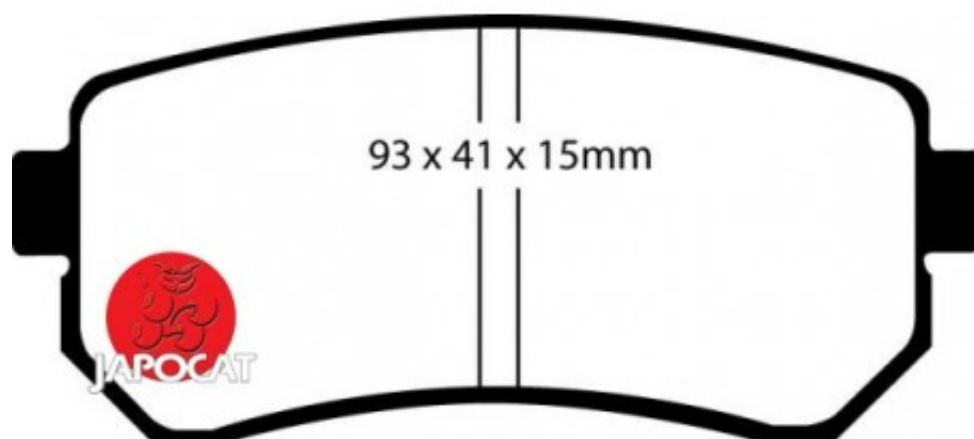

## Fiche produit détaillée

Article : PLAQUETTES de FREIN Arrière

Aucune  
image  
disponible

**Summary** L: 93mm - Hauteur 41mm - Ep: 16mm

A partir de 09/2015

**Pricelist**

**Features**

**Description**