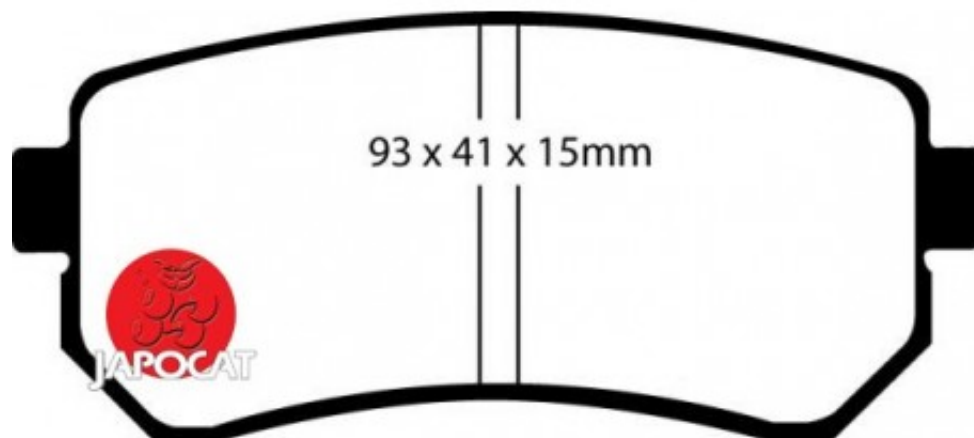

Fiche produit détaillée

Article : PLAQUETTES de FREIN Arrière

Aucune
image
disponible

Summary L: 93mm - Hauteur 41mm - Ep: 16mm

A partir de 09/2015

Pricelist

Features

Description