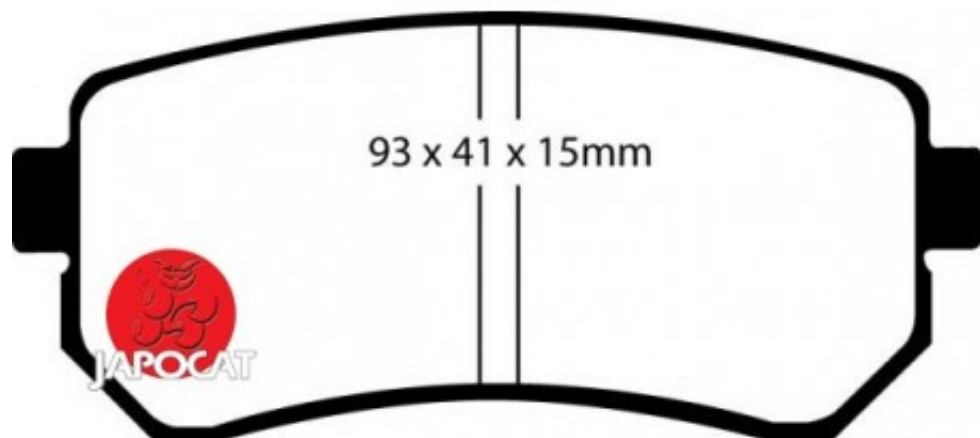

Fiche produit détaillée

Article : PLAQUETTES de FREIN Arrière

Aucune
image
disponible

Summary L: 93mm - Hauteur 41mm - Ep: 16mm

A partir de 09/2015

Pricelist

Features

Description