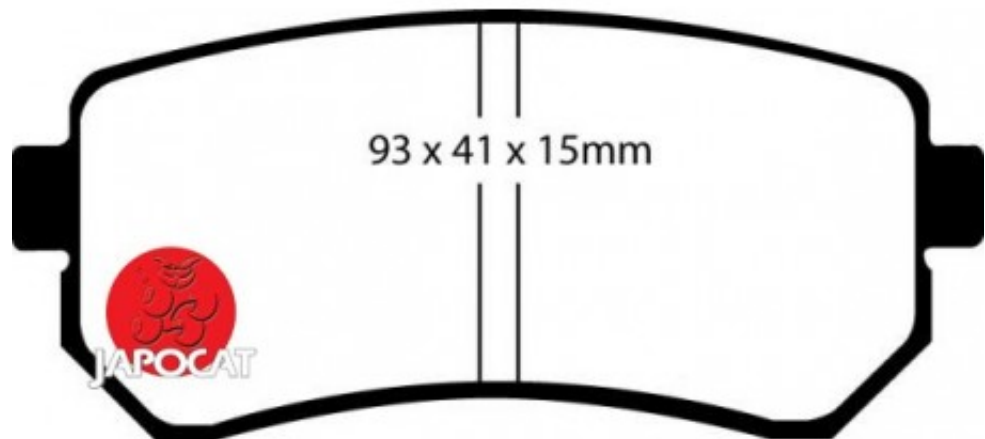

Fiche produit détaillée

Article : PLAQUETTES de FREIN Arrière

Aucune
image
disponible

Summary L: 93mm - Hauteur 41mm - Ep: 16mm
De 09/2004 à 06/2010

Pricelist

Features

Description