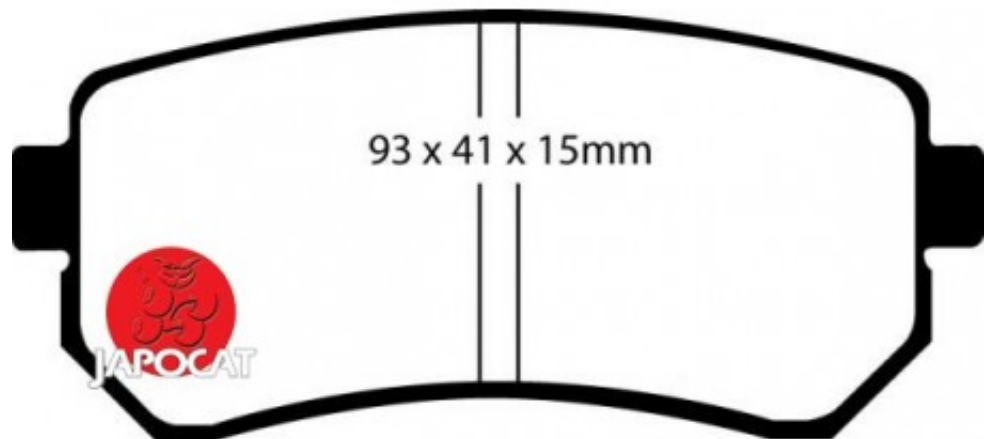

## Fiche produit détaillée

Article : PLAQUETTES de FREIN Arrière

Aucune  
image  
disponible

**Summary** L: 93mm - Hauteur 41mm - Ep: 16mm  
De 09/2004 à 06/2010

**Pricelist**

**Features**

**Description**