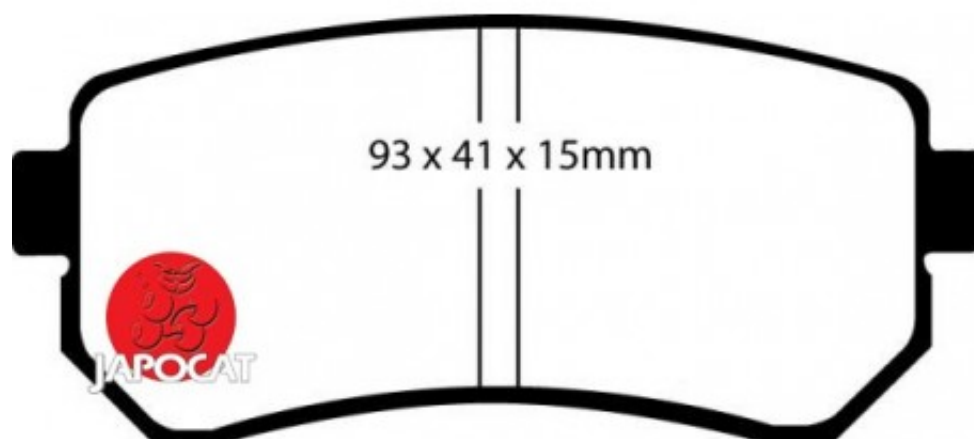

Fiche produit détaillée

Article : PLAQUETTES de FREIN Arrière

Aucune
image
disponible

Summary L: 93mm - Hauteur 41mm - Ep: 16mm
De 09/2004 à 06/2010

Pricelist

Features

Description