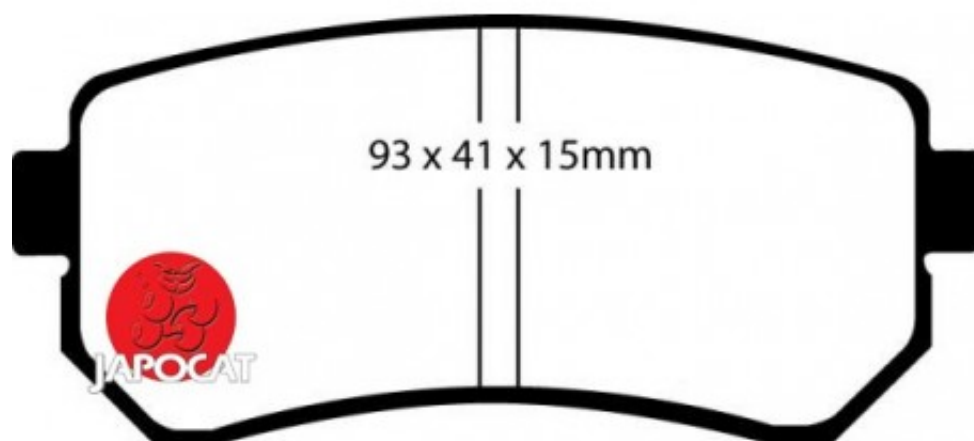

Fiche produit détaillée

Article : PLAQUETTES de FREIN Arrière

Aucune
image
disponible

Summary L: 93mm - Hauteur 41mm - Ep: 16mm
De 09/2004 à 06/2010

Pricelist

Features

Description