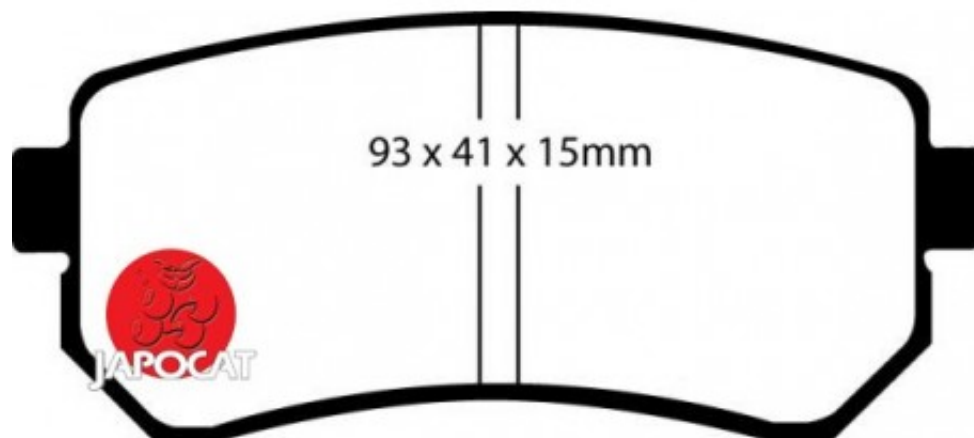

## Fiche produit détaillée

Article : PLAQUETTES de FREIN Arrière

Aucune  
image  
disponible

**Summary** L: 93mm - Hauteur 41mm - Ep: 16mm

A partir de 02/2011

**Pricelist**

**Features**

**Description**