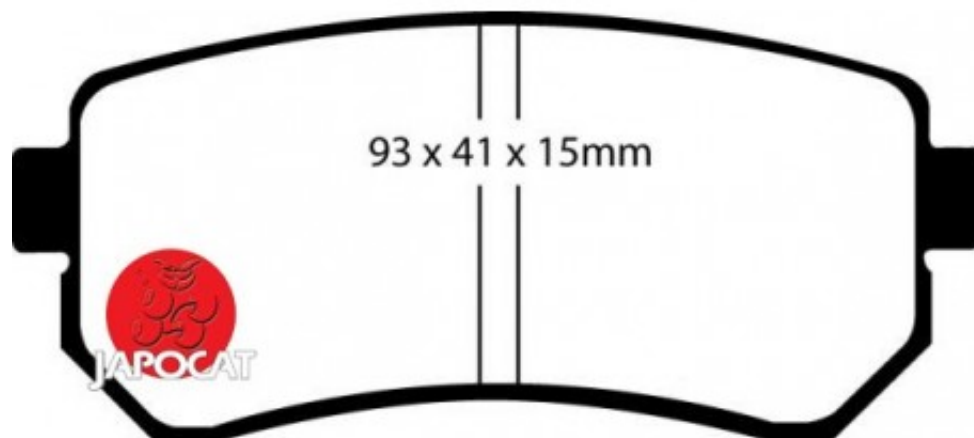

## Fiche produit détaillée

Article : PLAQUETTES de FREIN Arrière

Aucune  
image  
disponible

**Summary** L: 93mm - Hauteur 41mm - Ep: 16mm

A partir de 07/2010

**Pricelist**

**Features**

**Description**