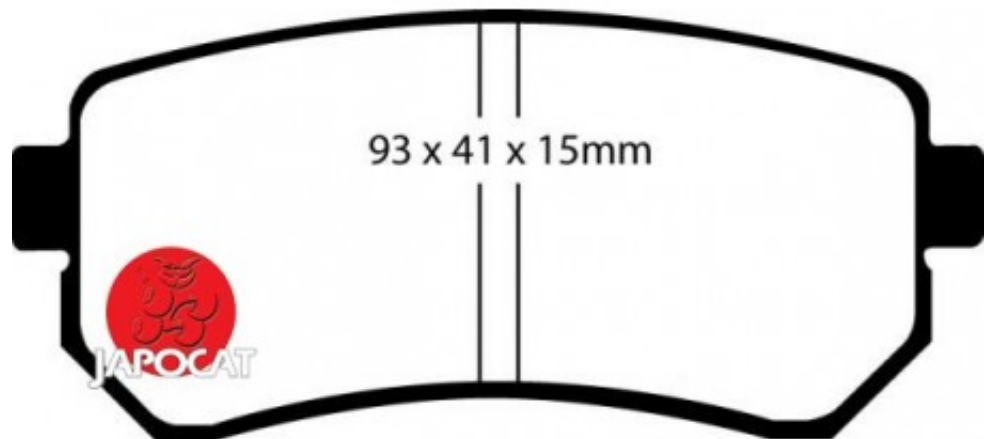

## Fiche produit détaillée

Article : PLAQUETTES de FREIN Arrière

Aucune  
image  
disponible

**Summary** L: 93mm - Hauteur 41mm - Ep: 16mm  
A partir de 07/2010

**Pricelist**

**Features**

**Description**