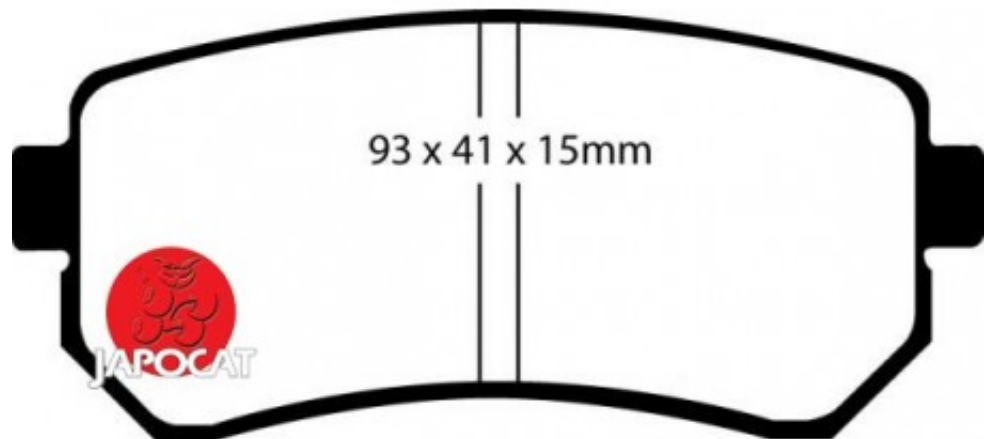

Fiche produit détaillée

Article : PLAQUETTES de FREIN Arrière

Aucune
image
disponible

Summary L: 93mm - Hauteur 41mm - Ep: 16mm
A partir de 12/2015

Pricelist

Features

Description