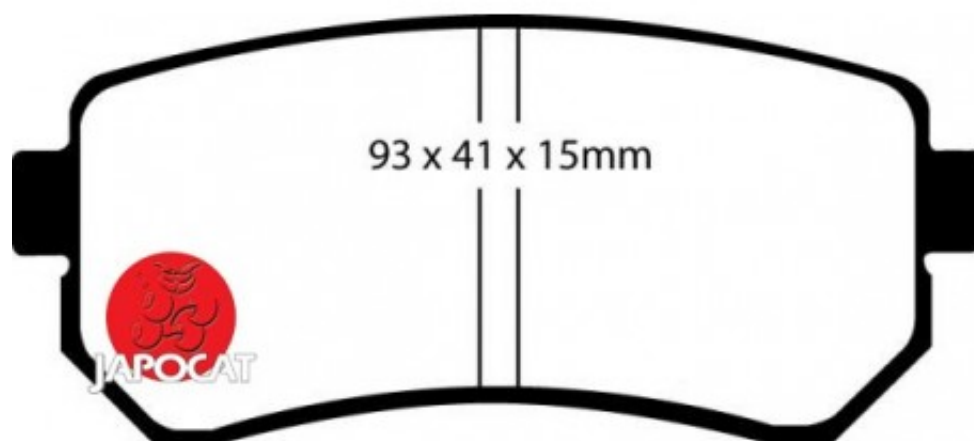

Fiche produit détaillée

Article : PLAQUETTES de FREIN Arrière

Aucune
image
disponible

Summary L: 93mm - Hauteur 41mm - Ep: 16mm

A partir de 09/2015

Pricelist

Features

Description