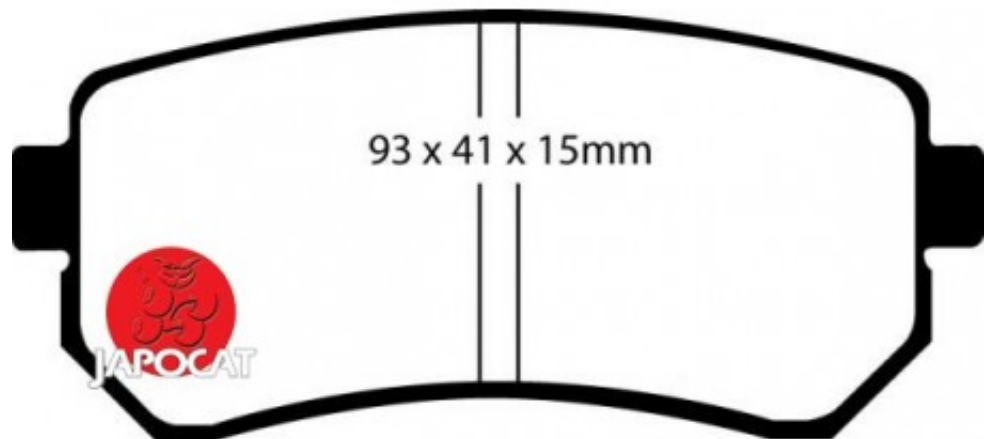

Fiche produit détaillée

Article : PLAQUETTES de FREIN Arrière

Aucune
image
disponible

Summary L: 93mm - Hauteur 41mm - Ep: 16mm
De 01/2006 à 06/2010

Pricelist

Features

Description