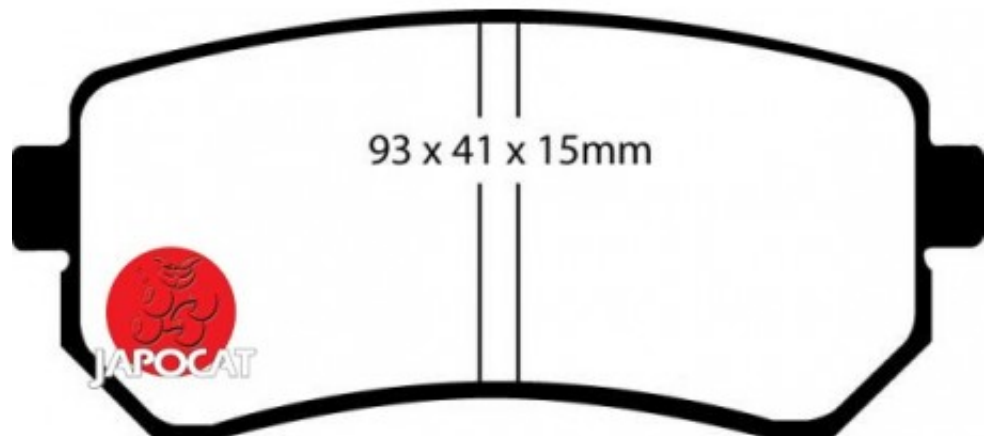

Fiche produit détaillée

Article : PLAQUETTES de FREIN Arrière

Aucune
image
disponible

Summary L: 93mm - Hauteur 41mm - Ep: 16mm
De 01/2006 à 06/2010

Pricelist

Features

Description