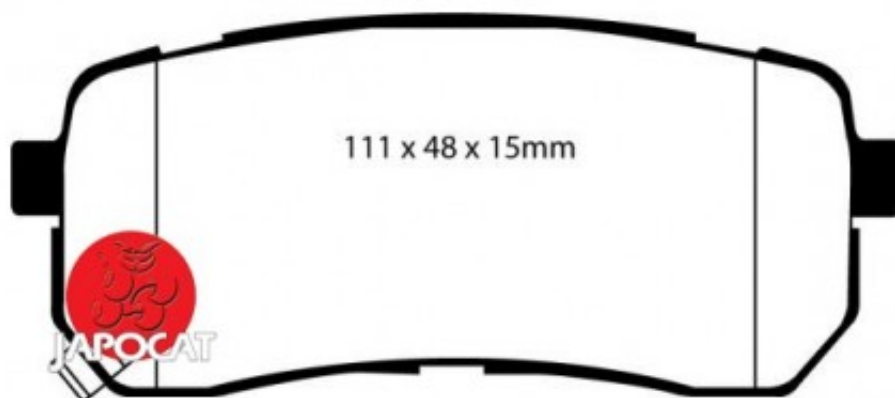

## Fiche produit détaillée

Article : PLAQUETTES de FREIN Arrière

Aucune  
image  
disponible

**Summary** L: 110mm - Hauteur 48mm - Ep: 15mm - Sauf chassis sportif  
A partir de 01/2015

**Pricelist**

**Features**