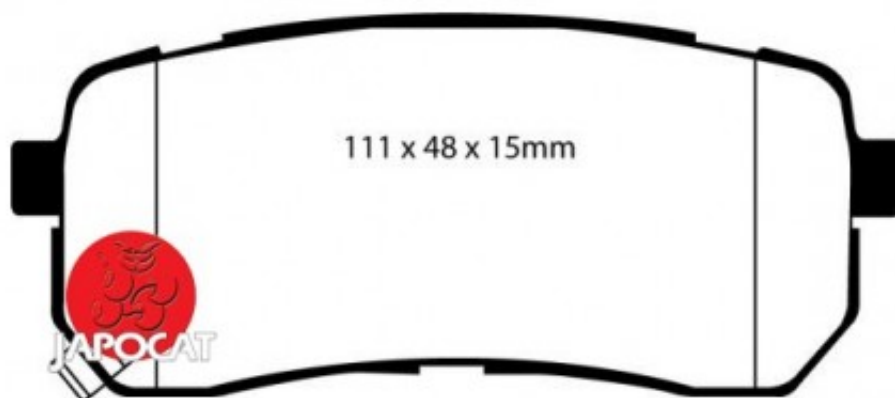

Fiche produit détaillée

Article : PLAQUETTES de FREIN Arrière

Aucune
image
disponible

Summary L: 110mm - Hauteur 48mm - Ep: 15mm - Sauf chassis sportif
A partir de 01/2015

Pricelist

Features

Description