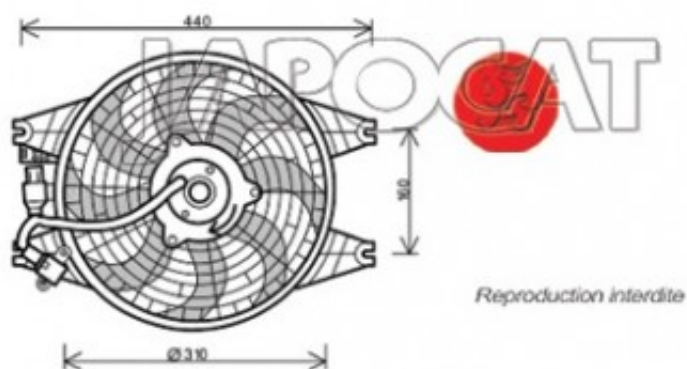

Fiche produit détaillée

Article : MOTOVENTILATEUR Complet

Aucune
image
disponible

Summary Ventilateur seul Ø 310mm - Véhicule Avec climatisation
De 08/2002 à 12/2006

Pricelist

Features

Description