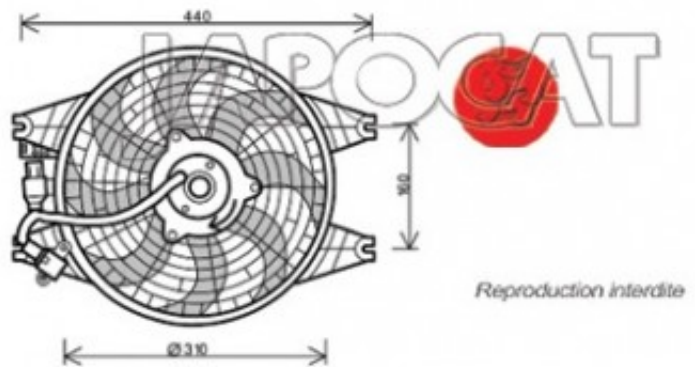

Fiche produit détaillée

Article : MOTOVENTILATEUR Complet

Aucune
image
disponible

Summary Ventilateur seul Ø 310mm - Véhicule Avec climatisation
De 08/2002 à 11/2009

Pricelist

Features

Description