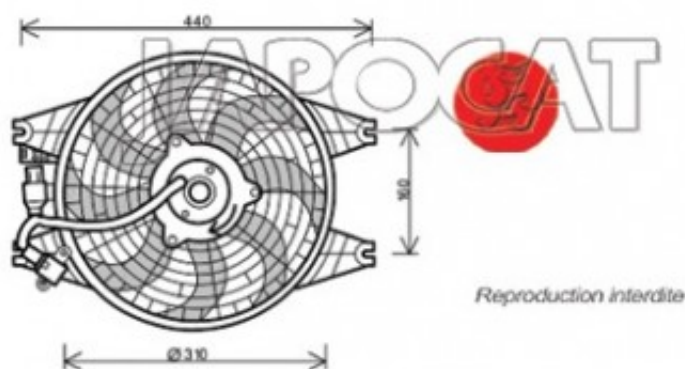

Fiche produit détaillée

Article : MOTOVENTILATEUR Complet

Aucune
image
disponible

Summary Ventilateur seul Ø 310mm - Véhicule Avec climatisation
De 08/2002 à 11/2009

Pricelist

Features

Description