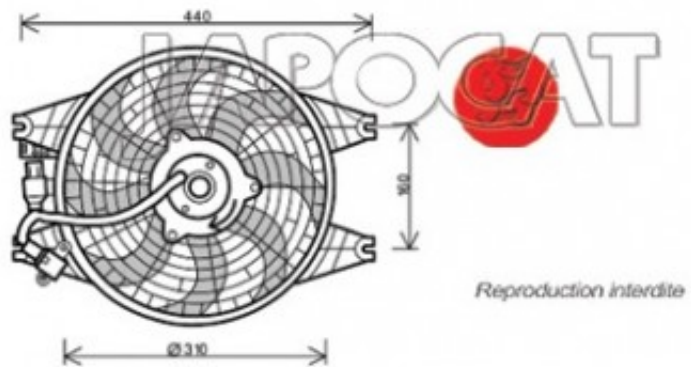

Fiche produit détaillée

Article : MOTOVENTILATEUR Complet

Aucune
image
disponible

Summary Ventilateur seul Ø 310mm - Véhicule Avec climatisation
De 12/2006 à 11/2009

Pricelist

Features

Description