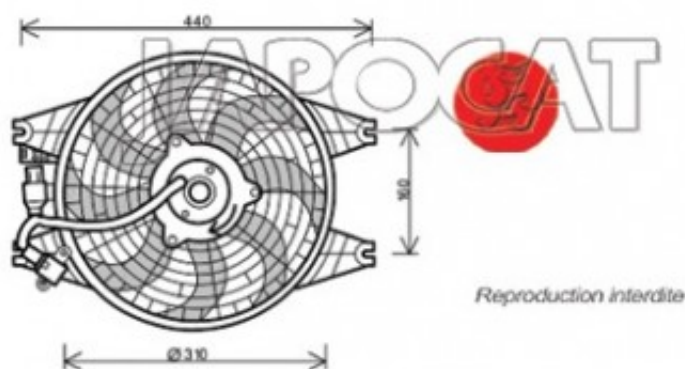

Fiche produit détaillée

Article : MOTOVENTILATEUR Complet

Aucune
image
disponible

Summary Ventilateur seul Ø 310mm - Véhicule Avec climatisation
De 12/2006 à 11/2009

Pricelist

Features

Description