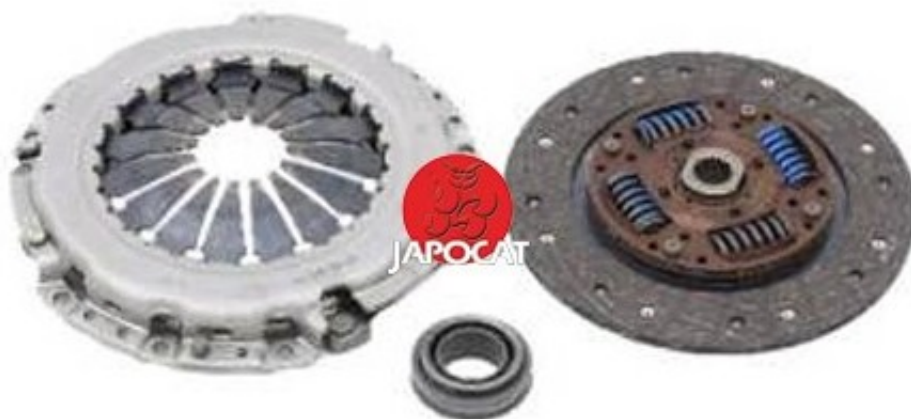

Fiche produit détaillée

Article : KIT EMBRAYAGE [Générique]

Aucune
image
disponible

Summary Ø 225mm - 20 cannelures

A partir de 02/2011

Pricelist

Features

Description