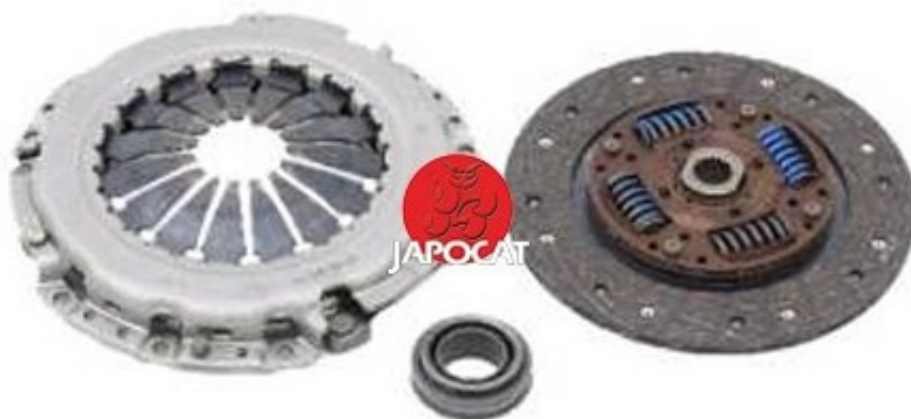

## Fiche produit détaillée

Article : KIT EMBRAYAGE [Générique]

Aucune  
image  
disponible

**Summary** Ø 225mm - 20 cannelures

A partir de 02/2011

**Pricelist**

**Features**

**Description**