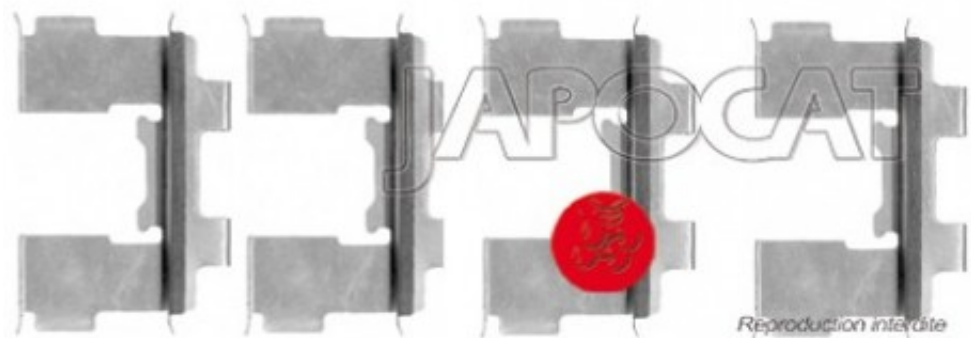

Fiche produit détaillée

Article : **KIT de MONTAGE de Plaquettes**

Aucune
image
disponible

Summary Arrière
De 03/2002 à 11/2009

Pricelist

Features

Description