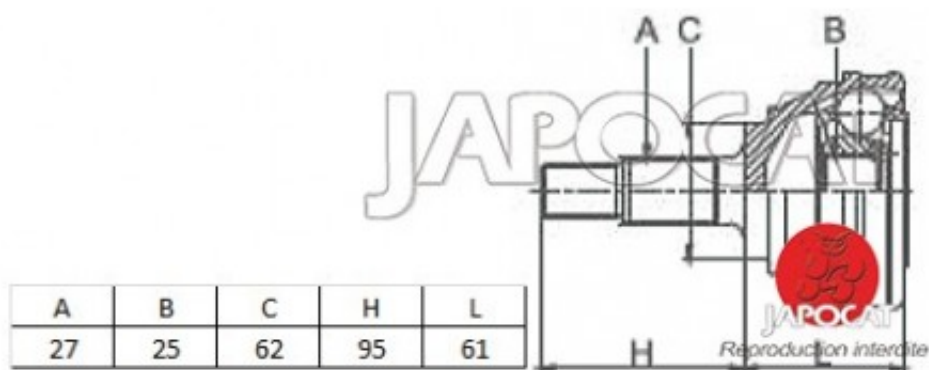

## Fiche produit détaillée

Article : JOINT HOMOCINETIQUE / TETE de CARDAN

Aucune  
image  
disponible

**Summary** Ext: 27 cannelures / Int: 25 cannelures - Bague ABS 48 dents - Côté roue  
De 09/2004 à 06/2010