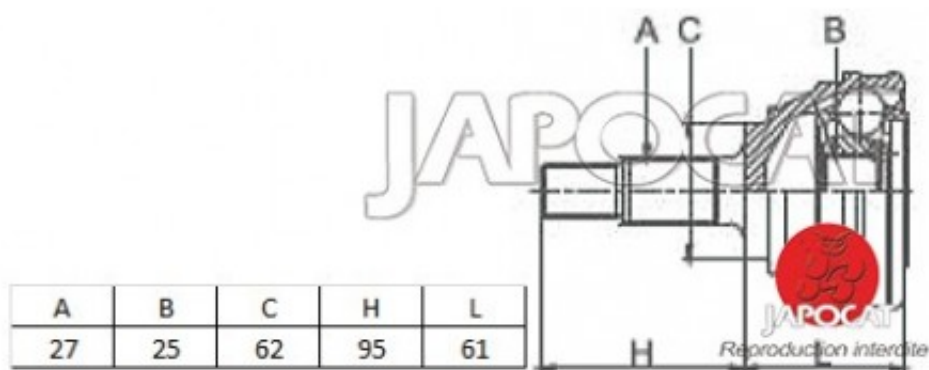

Fiche produit détaillée

Article : JOINT HOMOCINETIQUE / TETE de CARDAN

Aucune
image
disponible

Summary Ext: 27 cannelures / Int: 25 cannelures - Bague ABS 48 dents - Côté roue
De 09/2004 à 06/2010

Pricelist

Features

Description