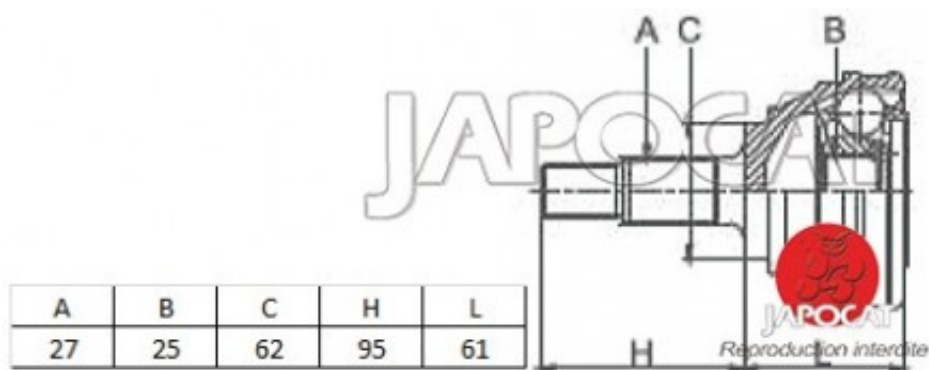

Fiche produit détaillée

Article : JOINT HOMOCINETIQUE / TETE de CARDAN

Aucune
image
disponible

Summary Ext: 27 cannelures / Int: 25 cannelures - Bague ABS 48 dents - Côté roue
De 01/2006 à 06/2010

Pricelist

Features

Description