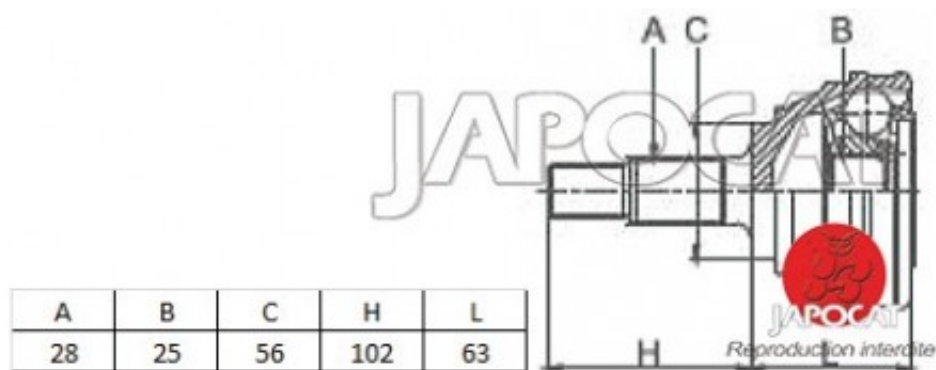

## Fiche produit détaillée

Article : JOINT HOMOCINETIQUE / TETE de CARDAN

Aucune  
image  
disponible

**Summary** Ext: 28 cannelures / Int: 25 cannelures - Sans bague ABS - Côté roue  
De 12/2006 à 11/2009