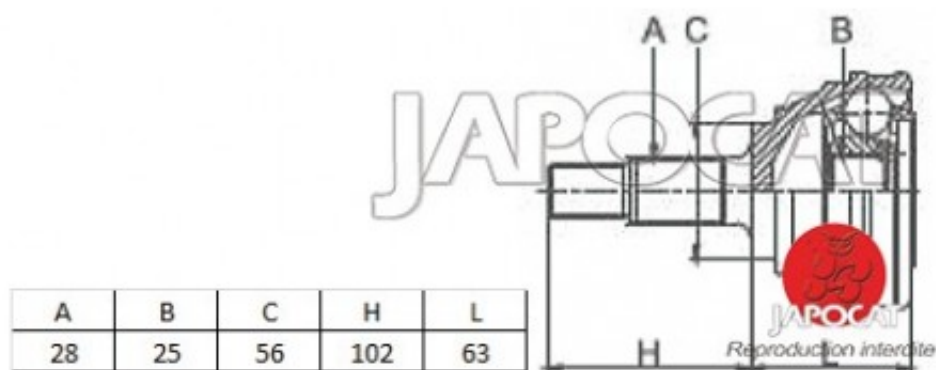

## Fiche produit détaillée

Article : JOINT HOMOCINETIQUE / TETE de CARDAN

Aucune  
image  
disponible

**Summary** Ext: 28 cannelures / Int: 25 cannelures - Sans bague ABS - Côté roue  
De 03/2002 à 11/2009