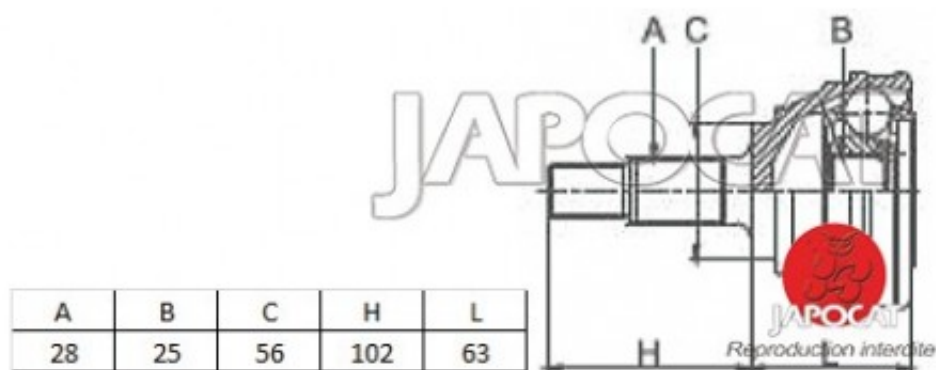

Fiche produit détaillée

Article : JOINT HOMOCINETIQUE / TETE de CARDAN

Aucune
image
disponible

Summary Ext: 28 cannelures / Int: 25 cannelures - Sans bague ABS - Côté roue
De 12/2006 à 11/2009

Pricelist

Features

Description