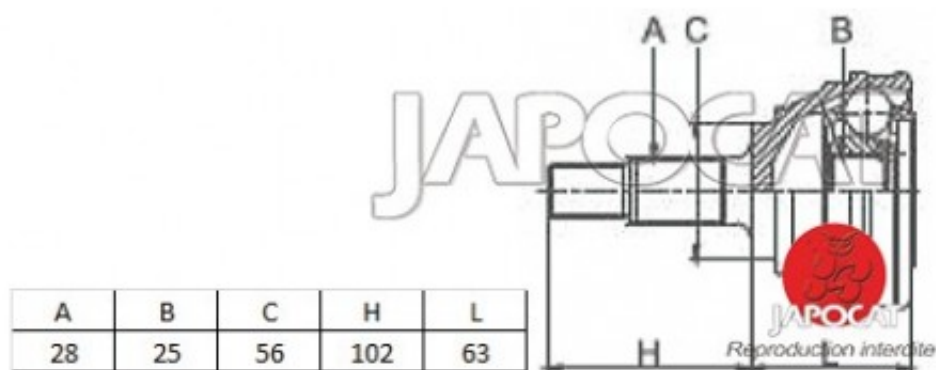

Fiche produit détaillée

Article : JOINT HOMOCINETIQUE / TETE de CARDAN

Aucune
image
disponible

Summary Ext: 28 cannelures / Int: 25 cannelures - Sans bague ABS - Côté roue
De 08/2002 à 12/2006

Pricelist

Features

Description