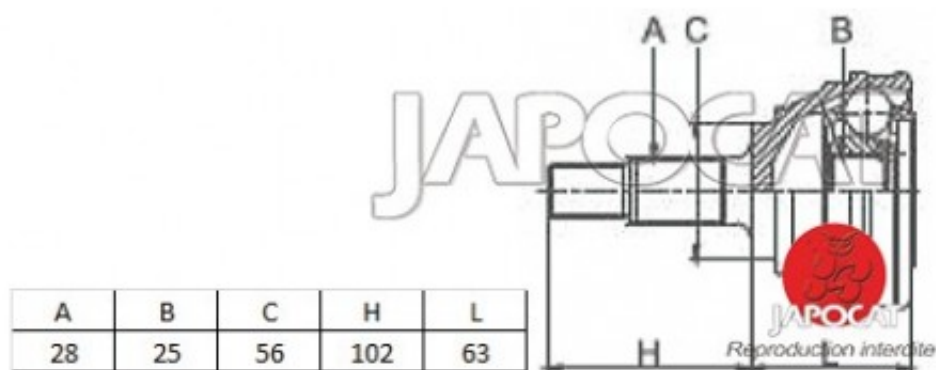

## Fiche produit détaillée

Article : JOINT HOMOCINETIQUE / TETE de CARDAN

Aucune  
image  
disponible

**Summary** Ext: 28 cannelures / Int: 25 cannelures - Sans bague ABS - Côté roue  
De 08/2002 à 12/2006