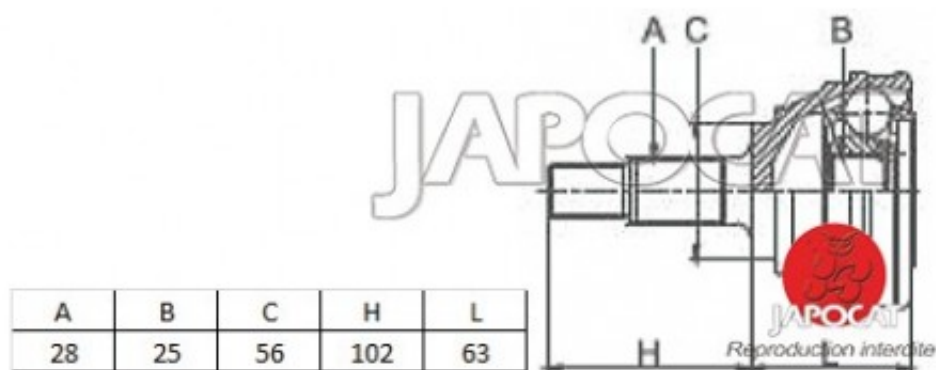

Fiche produit détaillée

Article : JOINT HOMOCINETIQUE / TETE de CARDAN

Aucune
image
disponible

Summary Ext: 28 cannelures / Int: 25 cannelures - Sans bague ABS - Côté roue
De 08/2002 à 11/2009

Pricelist

Features

Description