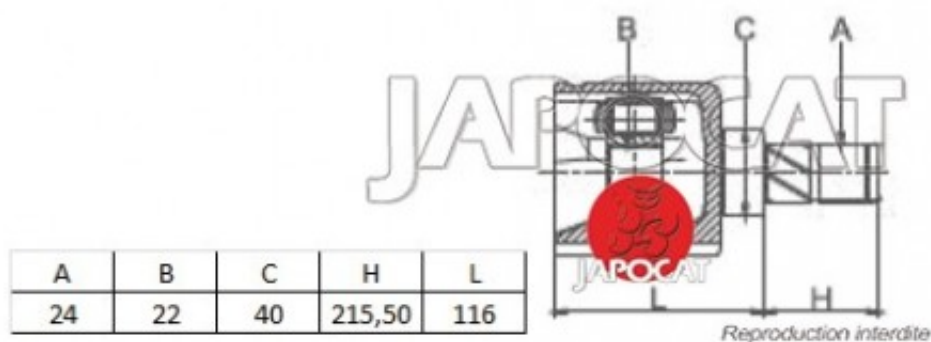

Fiche produit détaillée

Article : JOINT HOMOCINETIQUE / TETE de CARDAN

Aucune
image
disponible

Summary Ext: 26 cannelures / Int: 25 cannelures - Sans bague ABS
De 08/1994 à 04/1999

Pricelist

Features

Description