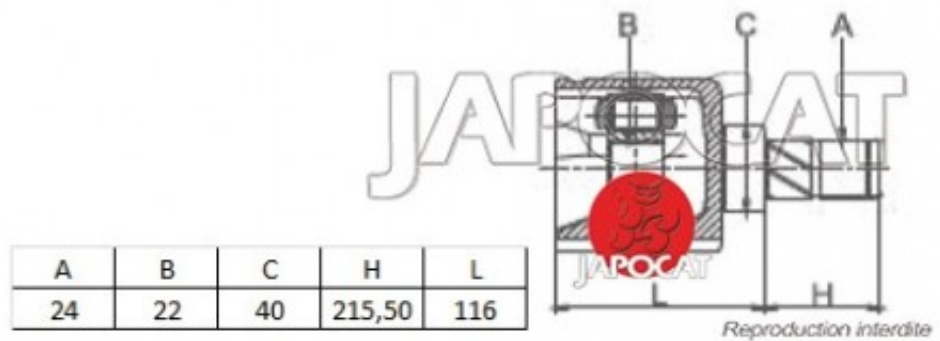

## Fiche produit détaillée

Article : JOINT HOMOCINETIQUE / TETE de CARDAN

Aucune  
image  
disponible

**Summary** Ext: 26 cannelures / Int: 25 cannelures - Sans bague ABS

De 08/1994 à 04/1999

**Pricelist**