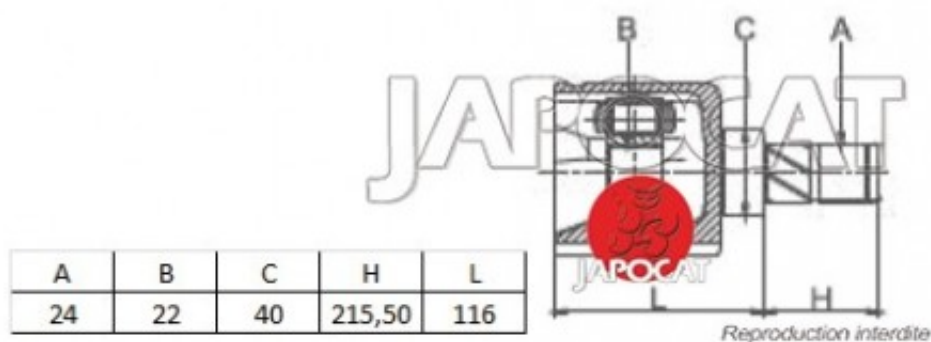

Fiche produit détaillée

Article : JOINT HOMOCINETIQUE / TETE de CARDAN

Aucune
image
disponible

Summary Ext: 26 cannelures / Int: 25 cannelures - Sans bague ABS
De 04/1994 à 10/2003

Pricelist

Features

Description