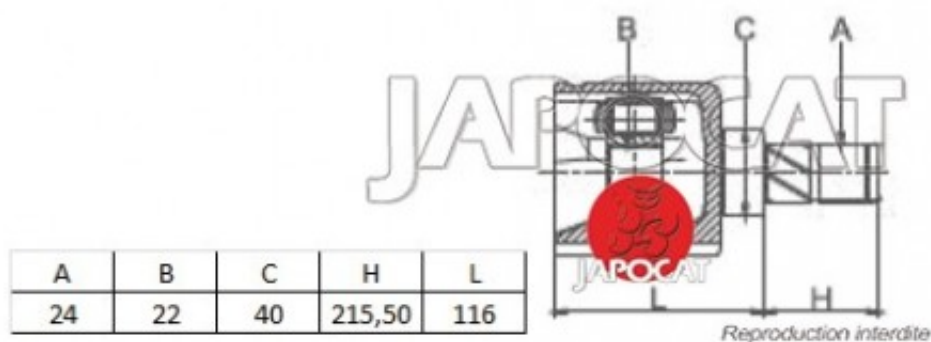

Fiche produit détaillée

Article : JOINT HOMOCINETIQUE / TETE de CARDAN

Aucune
image
disponible

Summary Ext: 26 cannelures / Int: 25 cannelures - Sans bague ABS
De 04/1994 à 08/2003

Pricelist

Features

Description