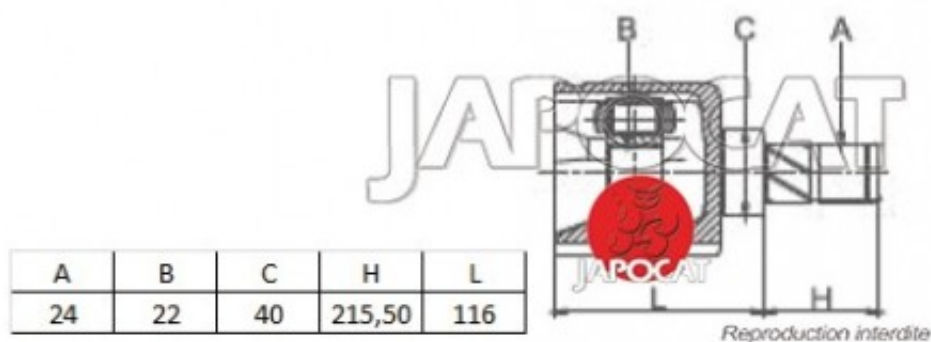

Fiche produit détaillée

Article : JOINT HOMOCINETIQUE / TETE de CARDAN

Aucune
image
disponible

Summary Ext: 26 cannelures / Int: 25 cannelures - Sans bague ABS
De 04/1994 à 08/2003

A	B	C	H	L
24	22	40	215,50	116