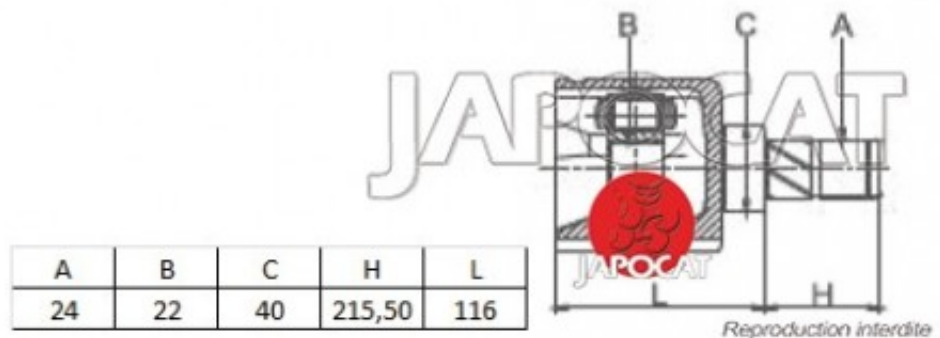

## Fiche produit détaillée

Article : JOINT HOMOCINETIQUE / TETE de CARDAN

Aucune  
image  
disponible

**Summary** Ext: 26 cannelures / Int: 25 cannelures - Sans bague ABS

De 04/1994 à 08/1999

**Pricelist**