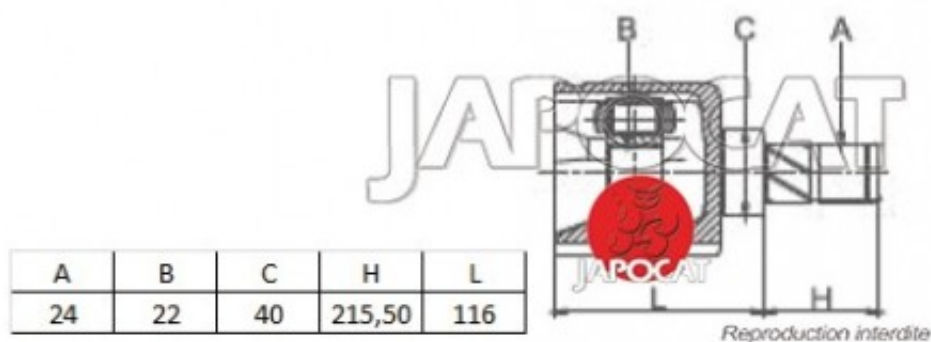

Fiche produit détaillée

Article : JOINT HOMOCINETIQUE / TETE de CARDAN

Aucune
image
disponible

Summary Ext: 26 cannelures / Int: 25 cannelures - Sans bague ABS
De 04/1994 à 08/1999

Pricelist

Features

Description