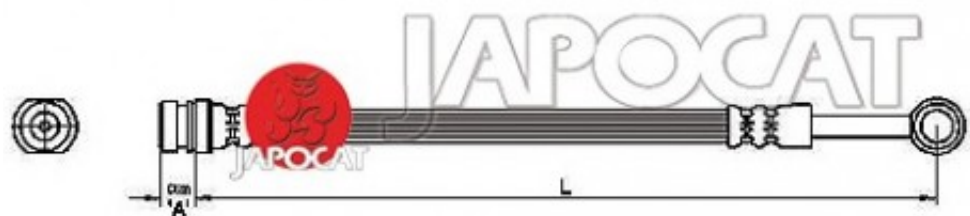

## Fiche produit détaillée

Article : FLEXIBLE de FREIN

Aucune  
image  
disponible

**Summary** ARG ou ARD - Femelle / Banjo - L: 244mm  
De 08/2002 à 11/2009

*Reproduction interdite*

**Pricelist**

**Features**

**Description**