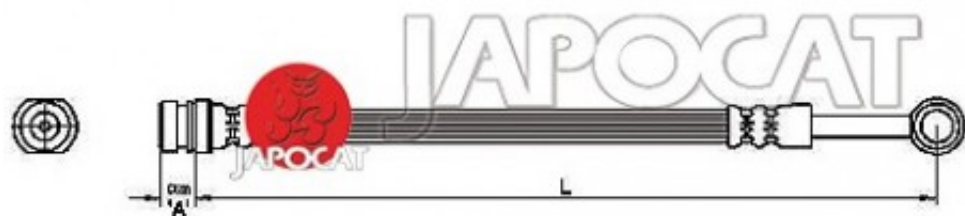

Fiche produit détaillée

Article : FLEXIBLE de FREIN

Aucune
image
disponible

Summary ARG ou ARD - Femelle / Banjo - L: 244mm
De 08/2002 à 11/2009

Reproduction interdite

Pricelist

Features

Description