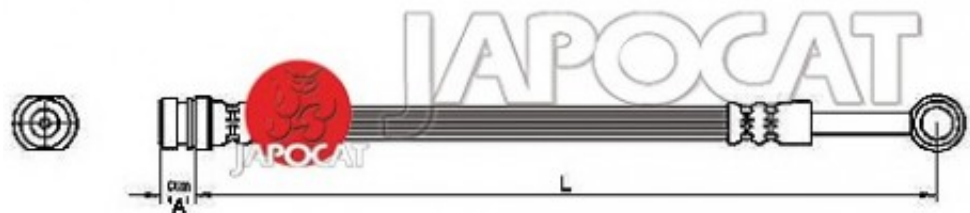

Fiche produit détaillée

Article : FLEXIBLE de FREIN

Aucune
image
disponible

Summary ARG ou ARD - Femelle / Banjo - L: 244mm
De 12/2006 à 11/2009

Reproduction interdite

Pricelist

Features

Description