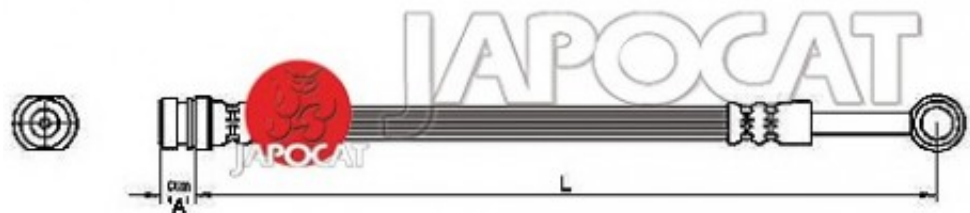

Fiche produit détaillée

Article : FLEXIBLE de FREIN

Aucune
image
disponible

Summary ARG ou ARD - Femelle / Banjo - L: 244mm
De 12/2006 à 11/2009

Pricelist

Features

Description