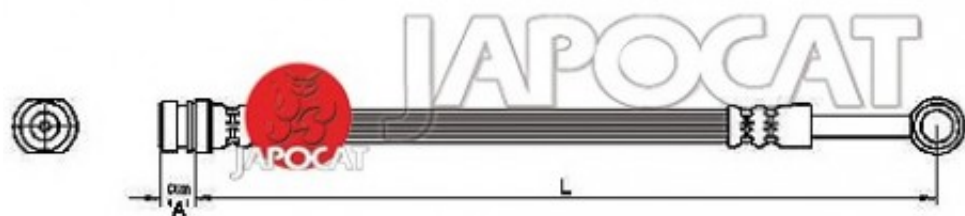

Fiche produit détaillée

Article : FLEXIBLE de FREIN

Aucune
image
disponible

Summary ARG ou ARD - Femelle / Banjo - L: 244mm
De 08/2002 à 12/2006

Reproduction interdite

Pricelist

Features

Description