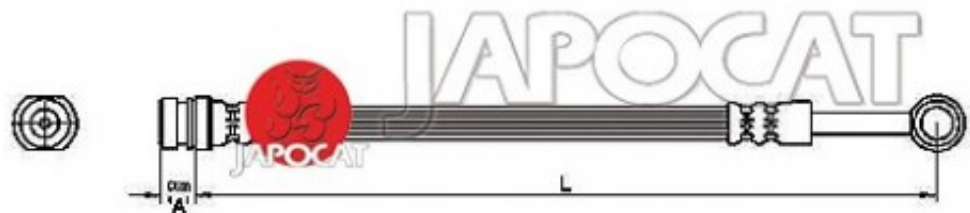

## Fiche produit détaillée

Article : FLEXIBLE de FREIN

Aucune  
image  
disponible

**Summary** ARG ou ARD - Femelle / Banjo - L: 244mm  
De 12/2006 à 11/2009

*Reproduction interdite*

**Pricelist**

**Features**

**Description**